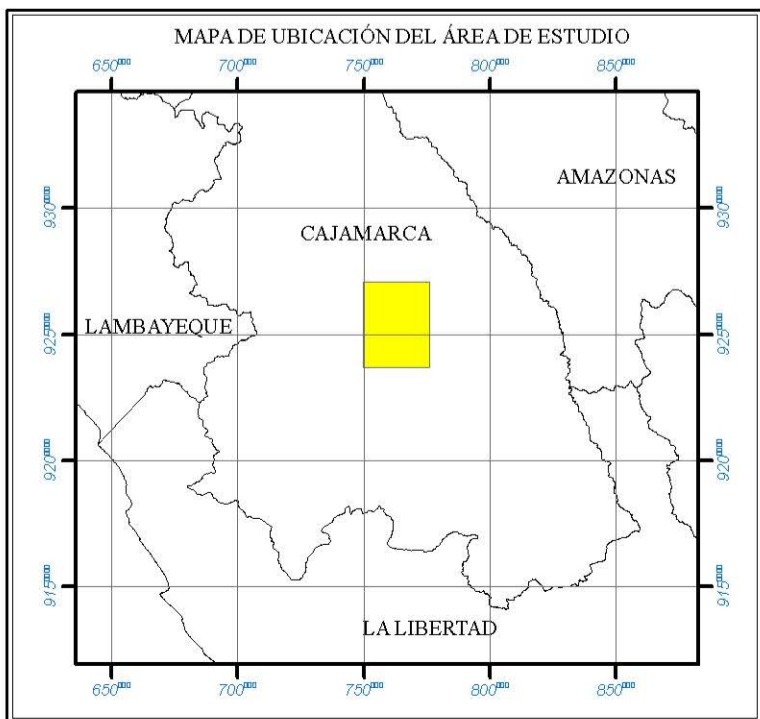

Los Colorados (Cu,Pb,Zn)

Cerro María (Au,Cu,Ag,Pb,Zn)

María Eugenia (Au,Cu,Ag,Pb,Zn)

Cleopatra (Cu,Au)

Los Blancos (Au,Cu,Ag,Pb,Zn)

Socavón Barragan (Au,Ag,Cu,Pb,Zn)

Cerro Corona (Au,Cu)

Cerro San José (Cu,Pb,Zn)

Mina Imperial (Zn,Pb,Au,Ag,Cu)

Diseminado San José (Cu,Pb,Zn)

Base pueblos: Fuente INEI

DERECHOS MINERO

SITUACIÓN

- EN TRÁMITE
- EXTINGUIDO
- PLANTA DE BENEF
- TITULADO
- RELAVES

SIMBOLOGÍA

- Capital distrital
- Caserío
- Ciudad
- Minas
- Falla normal
- Falla inferida
- Sobrescurrimiento

REPÚBLICA DEL PERÚ
SECTOR ENERGÍA Y MINAS
INGEMMET
IMAGEN DE SATÉLITE LANDSAT TM+7
BANDAS 7,4,2 (RGB)
"MINERALIZACIÓN Y EXPLOTACIÓN MINERA
EN LAS ZONAS DE CAJAMARCA, CORDILLERA BLANCA Y NEGRA"
SECTOR I, REGIÓN DE CAJAMARCA

ZONA-A

0 1,5 3 4,5 6 7,5 9 km

NOTA: Catastro actualizado a Oct, 2008 1:125.000
NOTA: Geología -Proyección UTM Datum WGS84

LAMINA N° 3