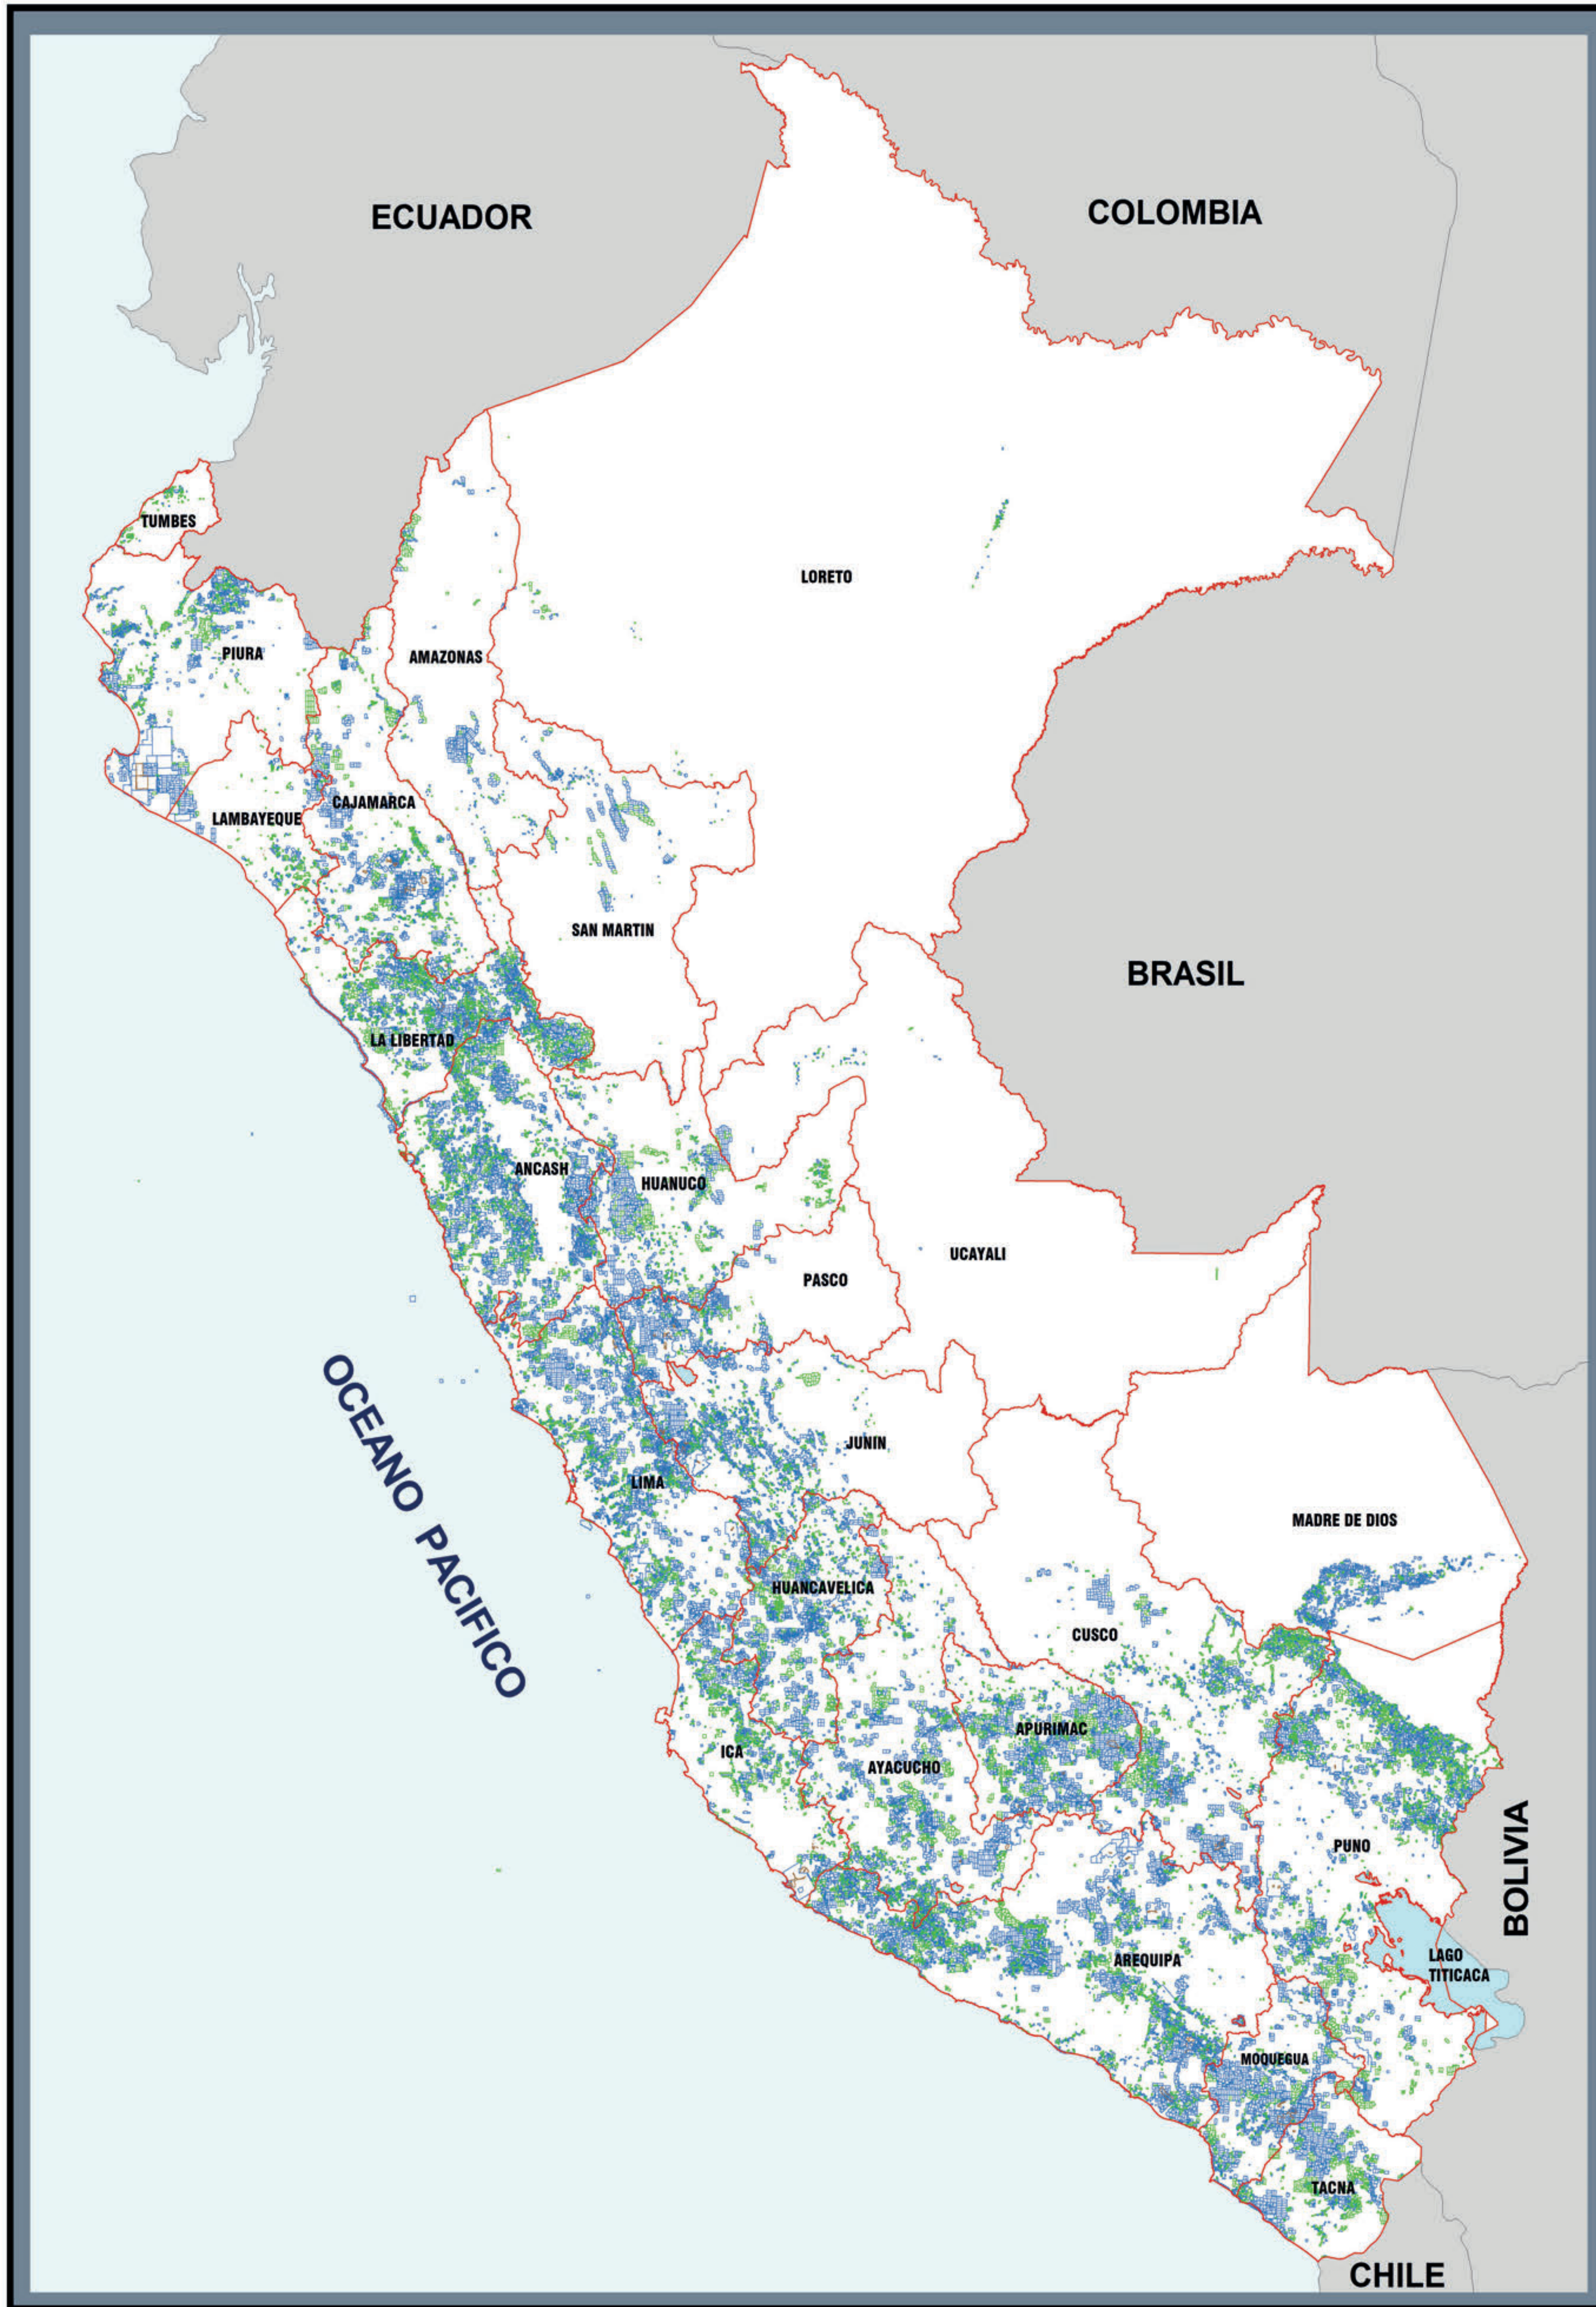

PERÚ

Ministerio de Energía y Minas

SECTOR ENERGÍA Y MINAS

INGEMMET

INSTITUTO GEOLÓGICO, MINERO Y METALÚRGICO

MAPA CATASTRAL MINERO

La Dirección de Catastro Minero está encargada de administrar el Pre-Catastro Minero Nacional, el Catastro Minero Nacional y el Catastro de Áreas Restringidas a la Actividad Minera.

Catastro Minero

El Catastro Minero es el inventario gráfico y alfanumérico, conformado por: Derechos mineros en trámite, Concesiones Mineras, Concesiones de Beneficio, Labor General y Transporte, ubicados en el ámbito del territorio nacional.

Catastro de Áreas Restringidas a la Actividad Minera

El Catastro de Áreas Restringidas a la Actividad Minera es una base de datos gráfica y alfanumérica geo-referenciada, constituida por aquellas Áreas Restringidas a la Actividad Minera establecidas por el Estado de acuerdo a la legislación nacional. Ej. Áreas Naturales Protegidas, Monumentos Arqueológicos Prehispánicos integrantes del Patrimonio Cultural de la Nación, Áreas Urbanas y Expansión Urbana, Concesiones Forestales, Proyectos Especiales, etc. Este Catastro se dota con la información técnica cartográfica, documental y legal, generada y proporcionada por las entidades competentes.

Servicios y Productos

- Catastro Minero Digital de todo el Perú en formato shape.
- Certificado de Área Libre.
- Planos Catastrales de Derechos Mineros y Áreas Restringidas a la Actividad Minera (impresa y digital).
- Atención de consultas técnicas sobre el Catastro Minero y Áreas Restringidas a la Actividad Minera.
- Aplicativo de transformación de coordenadas del Sistema WGS84 al PSAD56.
- Consulta del Catastro Minero a través del GEOCATMIN.
- Visualizar la Carta Nacional Digital a través del CARTOMIN